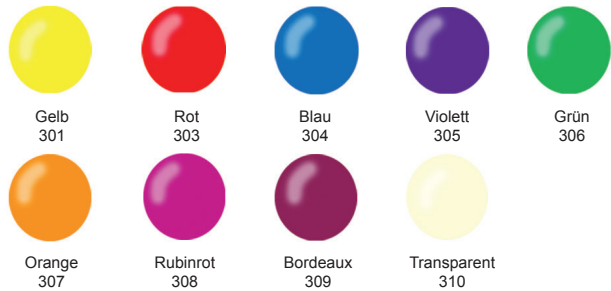

Farben für Standard - Latexballons

Pastel R 85L - ø 28cm • R 100 L - ø 35cm • R 120L - ø 38cm

Crystal R 85L - ø 28cm • R 100 L - ø 35cm • R 120 L - ø 38cm

Metallic R 85L - ø 28cm • R 100 L - ø 35cm

Sonderfarben auf Anfrage!

Farbauswahl

* nur in Größen R 150 - R 650 und R 85 U / R 120 U Figurballoon und Badehauben; Sonderfarben auf Anfrage!